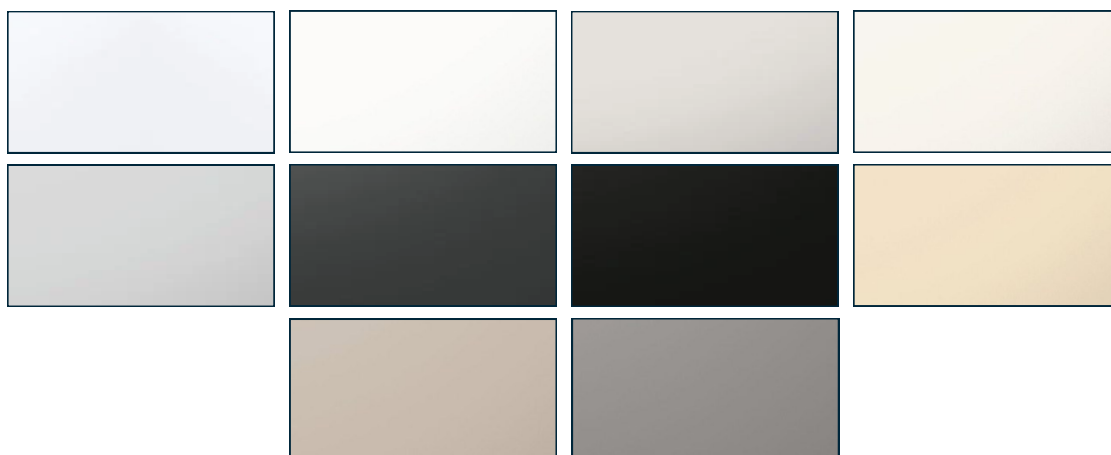

+ KEUKENKASTEN	+ TOPLAMINAAT BLAD	+ 5 APPARATEN
+ KEUKENMENGKRAAN	+ INMETEN	+ MONTAGE

Een fraaie keuken als deze is standaard opgenomen in de V.O.N. prijs van uw woning.

*Inclusief inmeten, transport, het monteren van de keukenmeubelen en het aansluiten van de meegeleverde apparatuur, spoelbak en kraan.
Exclusief het aan/verleggen van leidingwerk.*