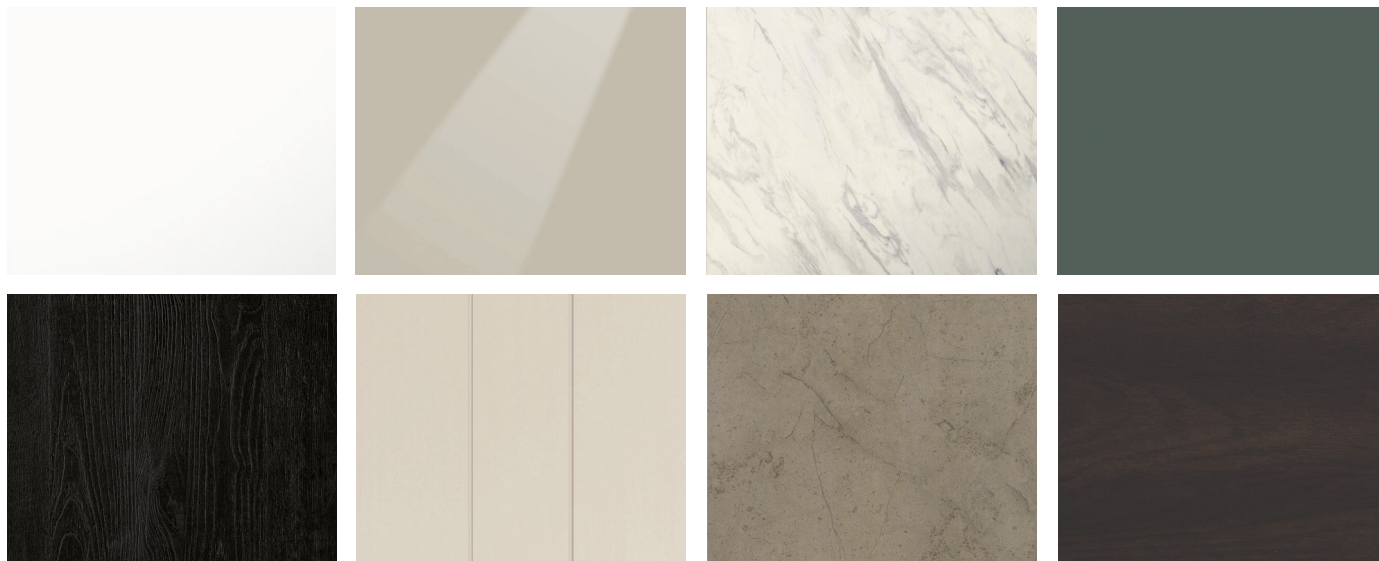

FRONTKLEUREN

In de volgende overzichten zie je een greep uit ons assortiment front- en werkbladkleuren deze kunnen we toepassen in je keuken om die prachtige persoonlijke droomkeuken te creëren. De adviseur in de showroom kan je informeren welke kleurkeuzes zijn inbegrepen in de prijs van het keukenvoorstel.

Natuurlijk is er veel meer mogelijk zoals gelakte fronten en stenen werkbladen.
(uiteraard zit hier een meerprijs aan vast)